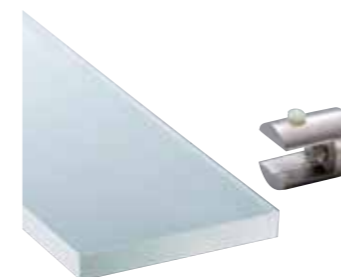

bestell-nr.
214.040.06.83

zum einhängen in Schrankrohr oval
30x15mm

glas- spiegelhalter

für glas bis 8 mm

ø / h
25 / 42 mm

bestell-nr.
225.042.06.83

glasbodenhalter

für glas bis 8 mm