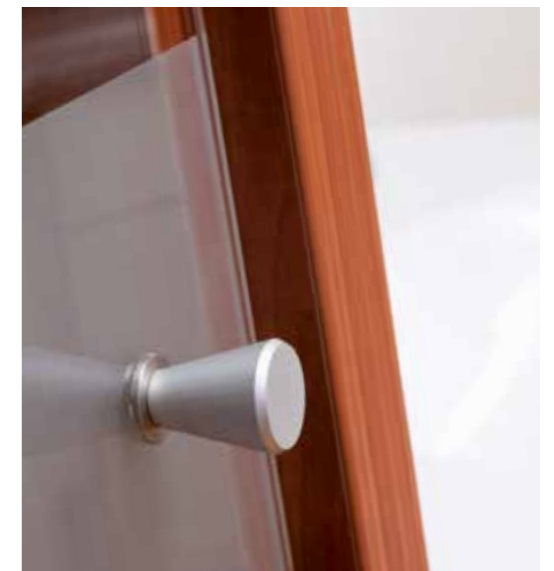

BAD ZUBEHÖR

bad- & sanitärzubehör
ablagen
wc-bürstenhalter
reservepapierhalter
handtuchhalter
duschtürknöpfe

INHALT

schalen & ablagen	S. 4-5
wc-bürstenhalter	S. 6
reservepapierhalter	S. 6
handtuchhalter	S. 7
spender	S. 8
pictogramme	S. 9
wandhaken	S. 10
glasreling/-bordhalter	S. 11-12
duschtürknöpfe	S. 13

seifenschale

L / t
145 / 108 mm

bestell-nr.
212.001.06.71

seifenschale 2 tlg.

L / t
145 / 108 mm

bestell-nr.
212.009.06.71

glashalter

L / t
100 / 108 mm